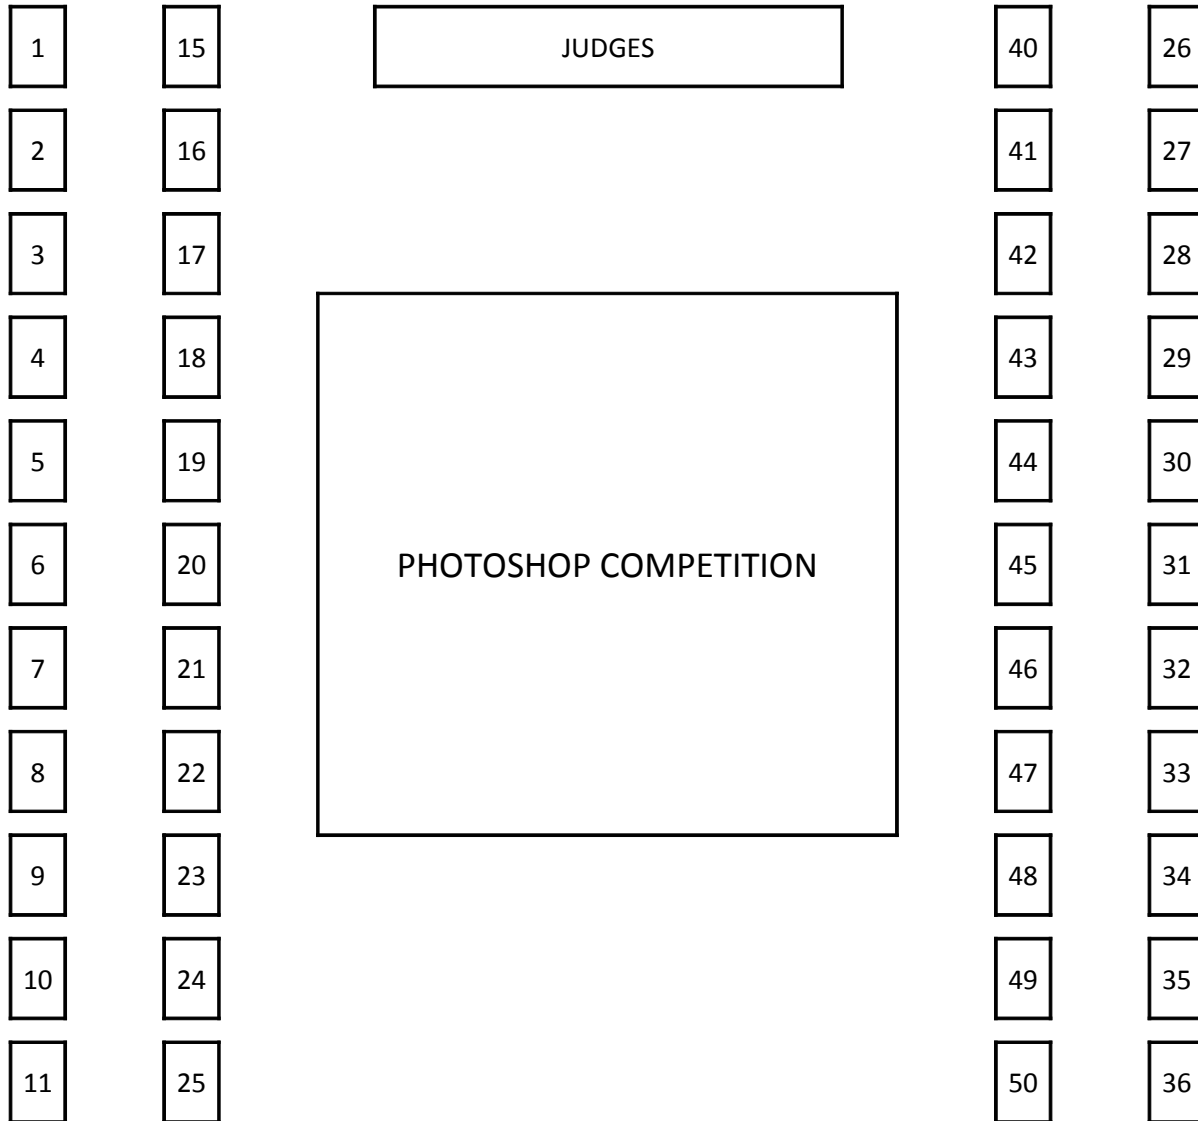

ICT4ME DAY BOOTH ARRANGEMENT

STAGE

12

13

14

39

38

37

NUM	TUTORIAL	NUM	TUTORIAL
1	F1T4	31	A2T10
2	F2T15	32	F4T29
3	F5T34	33	F1T3
4	A1T3	34	A2T7
5	A1T6	35	F3T23
6	F5T36	36	F2T13
7	F2T10	37	F1T6
8	F3T21	38	A2T11
9	F1T5	39	F4T30
10	F1T9	40	F5T33
11	F4T27	41	A1T2
12	F2T11	42	F5T35
13	F5T32	43	A1T1
14	F2T17	44	F1T8
15	F1T7	45	F3T20
16	F4T28	46	F4T26
17	F2T14	47	A2T8
18	F6T37	48	F4T25
19	A2T9	49	F3T22
20	F2T18	50	A2T12
21	F1T2		
22	F3T24		
23	A1T4		
24	F5T31		
25	A1T5		
26	F6T38		
27	F3T19		
28	F2T16		
29	F1T1		
30	F2T12		